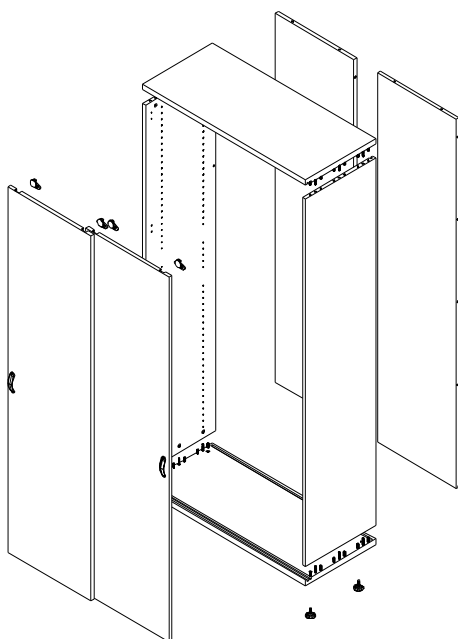

## Eclaté technique d'un rangement sur vérins - Gamme NEWSPACE

### Armoire avec portes en applique

- Dessus et dessous surfacé DPL (Diect Pressure Laminate) 28mm avec chant ABS 2mm sur aggloméré Haute résistance
- Joutes surfacé DPL 19mm avec chant ABS 2mm
- Fond surfacé DPL 19mm avec chant ABS 2mm, en deux parties assemblées par tourillons
- Portes battantes surfacé DPL 19mm avec chant ABS 2mm,
- Serrure 3 points à canon interchangeable et clés pliantes
- Poignées ergonomique en fonte d'aluminium
- Charnières ouverture 170°
- Assistance à la fermeture de série
- 4 vérins diamètre 50mm réglables de l'intérieur
- *Couleurs disponibles : voir gamme NEWFORMS*

### Armoire avec portes coulissantes

- Dessus et dessous surfacé DPL (Diect Pressure Laminate) 28mm avec chant ABS 2mm sur aggloméré Haute résistance
- Joutes DPL 19mm avec chant ABS 2mm
- Fond DPL 19mm avec chant ABS 2mm, en deux parties assemblées par tourillons
- Portes coulissantes DPL 19mm avec chant ABS 2mm sur rail "Roll" avec maintien haut et bas
- Serrure poussoir 1 point à canon interchangeable et clés pliantes
- Poignées ergonomique en fonte d'aluminium
- 4 vérins diamètre 50mm réglables de l'intérieur
- *Couleurs disponibles : voir gamme NEWFORMS*