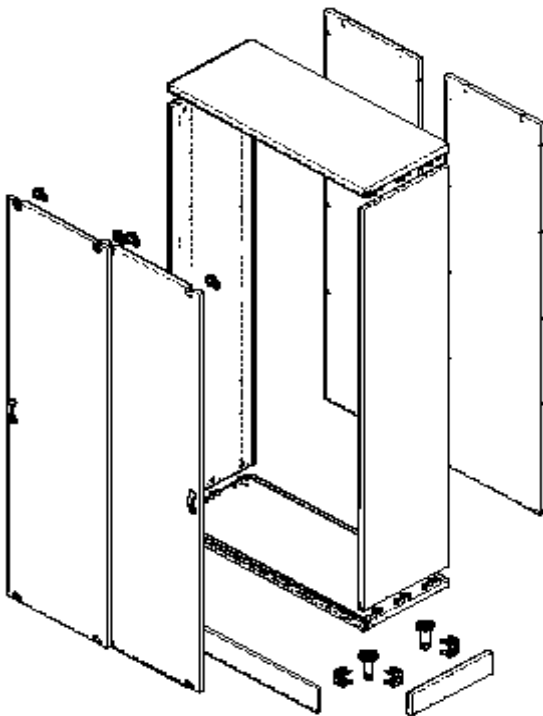

Armoire avec portes coulissantes

- Dessus et dessous surfacé DPL (Diect Pressure Laminate) 28mm avec chant ABS 2mm sur aggloméré Haute résistance
- Joes mélaminé 19mm avec chant ABS 2mm
- Fond mélaminé 19mm avec chant ABS 2mm, en deux parties assemblées par tourillons
- Portes coulissantes mélaminé 19mm avec chant ABS 2mm sur rail "Roll" avec maintien haut et bas
- Serrure poussoir 1 point à canon interchangeable et clé pliante
- Poignées noires ou aluminium naturel
- Socle métal à assembler, hauteur 80mm, Ral 9006 ou 7016
- 4 pieds intégrés au socle avec vérins réglable de l'intérieur
- *Couleurs disponibles : voir gamme NEWFORMS*