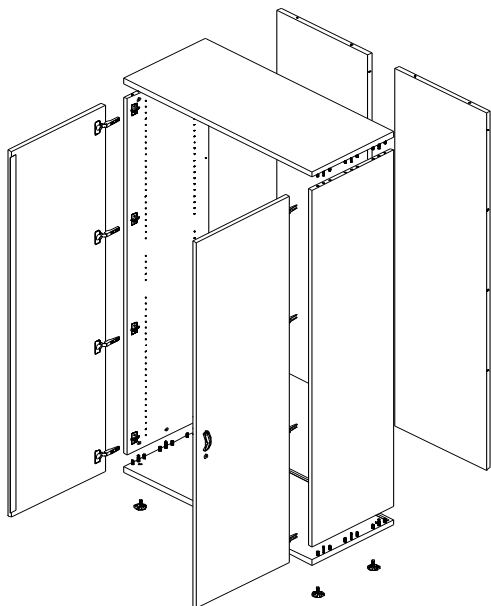

## Eclaté technique d'un rangement sur vérins - Gamme NEWSPACE

### Armoire avec portes en applique

- Dessus et dessous surfacé DPL (Diect Pressure Laminate) 28mm avec chant ABS 2mm sur aggloméré Haute résistance
- Joutes surfacé DPL 19mm avec chant ABS 2mm
- Fond surfacé DPL 19mm avec chant ABS 2mm, en deux parties assemblées par tourillons
- Portes battantes surfacé DPL 19mm avec chant ABS 2mm,
- Serrure 3 points à canon interchangeable et clés pliantes
- Poignées ergonomique en fonte d'aluminium
- Charnières ouverture 170°
- Assistance à la fermeture de série
- 4 vérins diamètre 50mm réglables de l'intérieur
- *Couleurs disponibles : voir gamme NEWFORMS*

### Armoire avec portes coulissantes

- Dessus et dessous surfacé DPL (Diect Pressure Laminate) 28mm avec chant ABS 2mm sur aggloméré Haute résistance
- Joutes DPL 19mm avec chant ABS 2mm
- Fond DPL 19mm avec chant ABS 2mm, en deux parties assemblées par tourillons
- Portes coulissantes DPL 19mm avec chant ABS 2mm sur rail "Roll" avec maintien haut et bas
- Serrure poussoir 1 point à canon interchangeable et clés pliantes
- Poignées ergonomique en fonte d'aluminium
- 4 vérins diamètre 50mm réglables de l'intérieur
- *Couleurs disponibles : voir gamme NEWFORMS*

### Armoire avec portes en applique

- Dessus et dessous surfacé DPL (Diect Pressure Laminate) 28mm avec chant ABS 2mm sur aggloméré Haute résistance
- Joes surfacé DPL 19mm avec chant ABS 2mm
- Fond surfacé 19mm avec chant ABS 2mm, en deux parties assemblées par tourillons
- Portes battantes surfacé 19mm avec chant ABS 2mm,
- Serrure 3 points à canon interchangeable et clés pliantes
- Poignées ergonomique en fonte d'aluminium
- Charnières ouverture 170°
- Plinthes DPL hauteur 80mm clipsé sur pieds
- Assistance à la fermeture de série
- 4 pieds intégrés au socle avec vérins réglable de l'intérieur
- *Couleurs disponibles : voir gamme NEWFORMS*