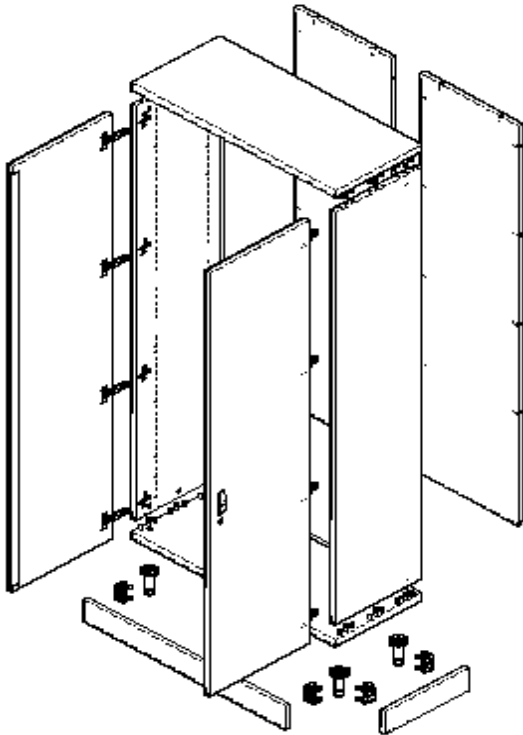

Eclaté technique d'un rangement sur plinthes - Gamme NEWSPACE

Armoire avec portes en applique

- Dessus et dessous surfacé DPL (Diect Pressure Laminate) 28mm avec chant ABS 2mm sur aggloméré Haute résistance
- Joes surfacé DPL 19mm avec chant ABS 2mm
- Fond surfacé 19mm avec chant ABS 2mm, en deux parties assemblées par tourillons
- Portes battantes surfacé 19mm avec chant ABS 2mm,
- Serrure 3 points à canon interchangeable et clés pliantes
- Poignées ergonomique en fonte d'aluminium
- Charnières ouverture 170°
- Plinthes DPL hauteur 80mm clipsé sur pieds
- Assistance à la fermeture de série
- 4 pieds intégrés au socle avec vérins réglable de l'intérieur
- *Couleurs disponibles : voir gamme NEWFORMS*