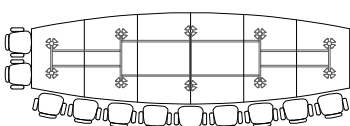

CÔTES TABLES DE REUNION TONNEAUX - NEWMEETING

CLASSIC

200 x 120 - 6 personnes

240 x 140 - 8/10 personnes

350 x 140 - 10/12 personnes

420 x 140 - 12/14 personnes

480 x 160 - 14/16 personnes

560 x 200 - 18/20 personnes

630 x 200 - 20/22 personnes

350 x 140 - 10/12 personnes

420 x 140 - 12/14 personnes

480 x 160 - 14/16 personnes

560 x 160 - 18/20 personnes

630 x 160 - 20/22 personnes

TOP ACCESS

Dimensions en cm
Hauteur 74 cm