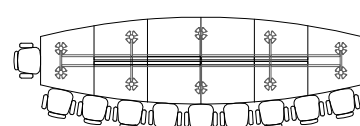

CÔTES TABLES DE REUNION TONNEAUX - NEWMEETING

CLASSIC

200 x 120 - 6 personnes

240 x 140 - 8/10 personnes

350 x 140 - 10/12 personnes

420 x 140 - 12/14 personnes

480 x 160 - 14/16 personnes

560 x 200 - 18/20 personnes

630 x 200 - 20/22 personnes

350 x 140 - 10/12 personnes

420 x 140 - 12/14 personnes

480 x 160 - 14/16 personnes

560 x 160 - 18/20 personnes

630 x 160 - 20/22 personnes

TOP ACCESS

Dimensions en cm
Hauteur 74 cm