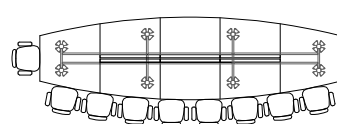

CÔTES TABLES DE REUNION TONNEAUX - NEWMEETING

CLASSIC

200 x 120 - 6 personnes

240 x 140 - 8/10 personnes

350 x 140 - 10/12 personnes

420 x 140 - 12/14 personnes

480 x 160 - 14/16 personnes

560 x 200 - 18/20 personnes

630 x 200 - 20/22 personnes

350 x 140 - 10/12 personnes

420 x 140 - 12/14 personnes

480 x 160 - 14/16 personnes

560 x 160 - 18/20 personnes

630 x 160 - 20/22 personnes

TOP ACCESS

Dimensions en cm
Hauteur 74 cm