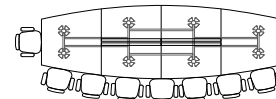

CÔTES TABLES DE REUNION TONNEAUX - NEWMEETING

CLASSIC

200 x 120 - 6 personnes

240 x 140 - 8/10 personnes

350 x 140 - 10/12 personnes

420 x 140 - 12/14 personnes

480 x 160 - 14/16 personnes

560 x 200 - 18/20 personnes

630 x 200 - 20/22 personnes

350 x 140 - 10/12 personnes

420 x 140 - 12/14 personnes

480 x 160 - 14/16 personnes

560 x 160 - 18/20 personnes

630 x 160 - 20/22 personnes

TOP ACCESS

Dimensions en cm
Hauteur 74 cm