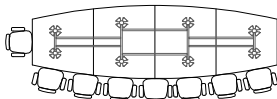

CÔTES TABLES DE REUNION TONNEAUX - NEWMEETING

CLASSIC

200 x 120 - 6 personnes

240 x 140 - 8/10 personnes

350 x 140 - 10/12 personnes

420 x 140 - 12/14 personnes

480 x 160 - 14/16 personnes

560 x 200 - 18/20 personnes

630 x 200 - 20/22 personnes

350 x 140 - 10/12 personnes

420 x 140 - 12/14 personnes

480 x 160 - 14/16 personnes

560 x 160 - 18/20 personnes

630 x 160 - 20/22 personnes

TOP ACCESS

Dimensions en cm
Hauteur 74 cm