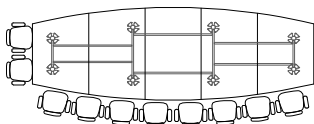

CÔTES TABLES DE REUNION TONNEAUX - NEWMEETING

CLASSIC

200 x 120 - 6 personnes

240 x 140 - 8/10 personnes

350 x 140 - 10/12 personnes

420 x 140 - 12/14 personnes

480 x 160 - 14/16 personnes

560 x 200 - 18/20 personnes

630 x 200 - 20/22 personnes

350 x 140 - 10/12 personnes

420 x 140 - 12/14 personnes

480 x 160 - 14/16 personnes

560 x 160 - 18/20 personnes

630 x 160 - 20/22 personnes

TOP ACCESS

Dimensions en cm
Hauteur 74 cm