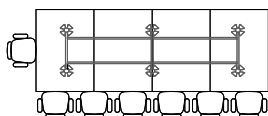

CÔTES TABLES DE REUNION RECTANGULAIRES - NEWMEETING

CLASSIC

200 x 120 - 6 personnes

240 x 140 - 8/10 personnes

350 x 140 - 10/12 personnes

420 x 140 - 12/14 personnes

480 x 160 - 14/16 personnes

560 x 200 - 18/20 personnes

630 x 200 - 20/22 personnes

350 x 140 - 10/12 personnes

420 x 140 - 12/14 personnes

480 x 160 - 14/16 personnes

560 x 160 - 18/20 personnes

630 x 160 - 20/22 personnes

TOP ACCESS

Dimensions en cm
Hauteur 74 cm