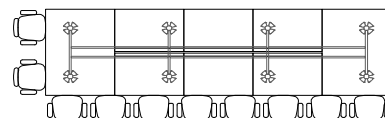

CÔTES TABLES DE REUNION RECTANGULAIRES - NEWMEETING

CLASSIC

200 x 120 - 6 personnes

240 x 140 - 8/10 personnes

350 x 140 - 10/12 personnes

420 x 140 - 12/14 personnes

480 x 160 - 14/16 personnes

560 x 200 - 18/20 personnes

630 x 200 - 20/22 personnes

350 x 140 - 10/12 personnes

420 x 140 - 12/14 personnes

480 x 160 - 14/16 personnes

560 x 160 - 18/20 personnes

630 x 160 - 20/22 personnes

TOP ACCESS

Dimensions en cm
Hauteur 74 cm