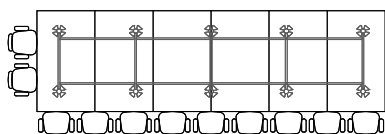

CÔTES TABLES DE REUNION RECTANGULAIRES - NEWMEETING

CLASSIC

200 x 120 - 6 personnes

240 x 140 - 8/10 personnes

350 x 140 - 10/12 personnes

420 x 140 - 12/14 personnes

480 x 160 - 14/16 personnes

560 x 200 - 18/20 personnes

630 x 200 - 20/22 personnes

350 x 140 - 10/12 personnes

420 x 140 - 12/14 personnes

480 x 160 - 14/16 personnes

560 x 160 - 18/20 personnes

630 x 160 - 20/22 personnes

TOP ACCESS

Dimensions en cm
Hauteur 74 cm