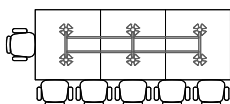

CÔTES TABLES DE REUNION RECTANGULAIRES - NEWMEETING

CLASSIC

200 x 120 - 6 personnes

240 x 140 - 8/10 personnes

350 x 140 - 10/12 personnes

420 x 140 - 12/14 personnes

480 x 160 - 14/16 personnes

560 x 200 - 18/20 personnes

630 x 200 - 20/22 personnes

350 x 140 - 10/12 personnes

420 x 140 - 12/14 personnes

480 x 160 - 14/16 personnes

560 x 160 - 18/20 personnes

630 x 160 - 20/22 personnes

TOP ACCESS

Dimensions en cm
Hauteur 74 cm