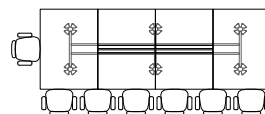

CÔTES TABLES DE REUNION RECTANGULAIRES - NEWMEETING

CLASSIC

200 x 120 - 6 personnes

240 x 140 - 8/10 personnes

350 x 140 - 10/12 personnes

420 x 140 - 12/14 personnes

480 x 160 - 14/16 personnes

560 x 200 - 18/20 personnes

630 x 200 - 20/22 personnes

350 x 140 - 10/12 personnes

420 x 140 - 12/14 personnes

480 x 160 - 14/16 personnes

560 x 160 - 18/20 personnes

630 x 160 - 20/22 personnes

TOP ACCESS

Dimensions en cm
Hauteur 74 cm