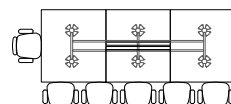

CÔTES TABLES DE REUNION RECTANGULAIRES - NEWMEETING

CLASSIC

200 x 120 - 6 personnes

240 x 140 - 8/10 personnes

350 x 140 - 10/12 personnes

420 x 140 - 12/14 personnes

480 x 160 - 14/16 personnes

560 x 200 - 18/20 personnes

630 x 200 - 20/22 personnes

350 x 140 - 10/12 personnes

420 x 140 - 12/14 personnes

480 x 160 - 14/16 personnes

560 x 160 - 18/20 personnes

630 x 160 - 20/22 personnes

TOP ACCESS

Dimensions en cm
Hauteur 74 cm