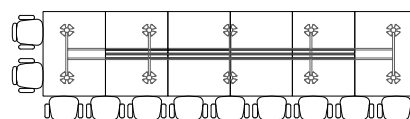

CÔTES TABLES DE REUNION RECTANGULAIRES - NEWMEETING

CLASSIC

200 x 120 - 6 personnes

240 x 140 - 8/10 personnes

350 x 140 - 10/12 personnes

420 x 140 - 12/14 personnes

480 x 160 - 14/16 personnes

560 x 200 - 18/20 personnes

630 x 200 - 20/22 personnes

350 x 140 - 10/12 personnes

420 x 140 - 12/14 personnes

480 x 160 - 14/16 personnes

560 x 160 - 18/20 personnes

630 x 160 - 20/22 personnes

TOP ACCESS

Dimensions en cm
Hauteur 74 cm