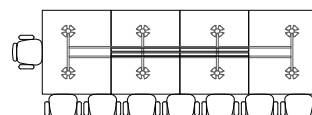

CÔTES TABLES DE REUNION RECTANGULAIRES - NEWMEETING

CLASSIC

200 x 120 - 6 personnes

240 x 140 - 8/10 personnes

350 x 140 - 10/12 personnes

420 x 140 - 12/14 personnes

480 x 160 - 14/16 personnes

560 x 200 - 18/20 personnes

630 x 200 - 20/22 personnes

350 x 140 - 10/12 personnes

420 x 140 - 12/14 personnes

480 x 160 - 14/16 personnes

560 x 160 - 18/20 personnes

630 x 160 - 20/22 personnes

TOP ACCESS

Dimensions en cm
Hauteur 74 cm