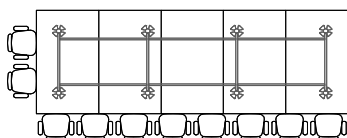

CÔTES TABLES DE REUNION RECTANGULAIRES - NEWMEETING

CLASSIC

200 x 120 - 6 personnes

240 x 140 - 8/10 personnes

350 x 140 - 10/12 personnes

420 x 140 - 12/14 personnes

480 x 160 - 14/16 personnes

560 x 200 - 18/20 personnes

630 x 200 - 20/22 personnes

350 x 140 - 10/12 personnes

420 x 140 - 12/14 personnes

480 x 160 - 14/16 personnes

560 x 160 - 18/20 personnes

630 x 160 - 20/22 personnes

TOP ACCESS

Dimensions en cm
Hauteur 74 cm