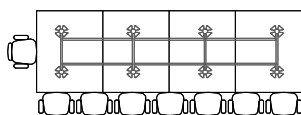

CÔTES TABLES DE REUNION RECTANGULAIRES - NEWMEETING

CLASSIC

200 x 120 - 6 personnes

240 x 140 - 8/10 personnes

350 x 140 - 10/12 personnes

420 x 140 - 12/14 personnes

480 x 160 - 14/16 personnes

560 x 200 - 18/20 personnes

630 x 200 - 20/22 personnes

350 x 140 - 10/12 personnes

420 x 140 - 12/14 personnes

480 x 160 - 14/16 personnes

560 x 160 - 18/20 personnes

630 x 160 - 20/22 personnes

TOP ACCESS

Dimensions en cm
Hauteur 74 cm