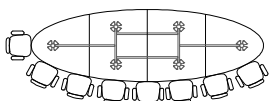

CÔTES TABLES DE REUNION ELLIPTIQUES - NEWMEETING

CLASSIC

200 x 120 - 6 personnes

240 x 140 - 8/10 personnes

350 x 140 - 10/12 personnes

420 x 140 - 12/14 personnes

480 x 160 - 14/16 personnes

560 x 200 - 18/20 personnes

630 x 200 - 20/22 personnes

350 x 140 - 10/12 personnes

420 x 140 - 12/14 personnes

480 x 160 - 14/16 personnes

560 x 160 - 18/20 personnes

630 x 160 - 20/22 personnes

TOP ACCESS

Dimensions en cm
Hauteur 74 cm