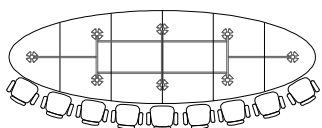

CÔTES TABLES DE REUNION ELLIPTIQUES - NEWMEETING

CLASSIC

200 x 120 - 6 personnes

240 x 140 - 8/10 personnes

350 x 140 - 10/12 personnes

420 x 140 - 12/14 personnes

480 x 160 - 14/16 personnes

560 x 200 - 18/20 personnes

630 x 200 - 20/22 personnes

350 x 140 - 10/12 personnes

420 x 140 - 12/14 personnes

480 x 160 - 14/16 personnes

560 x 160 - 18/20 personnes

630 x 160 - 20/22 personnes

TOP ACCESS

Dimensions en cm
Hauteur 74 cm