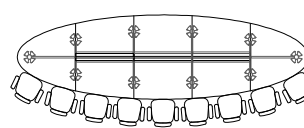

CÔTES TABLES DE REUNION ELLIPTIQUES - NEWMEETING

CLASSIC

200 x 120 - 6 personnes

240 x 140 - 8/10 personnes

350 x 140 - 10/12 personnes

420 x 140 - 12/14 personnes

480 x 160 - 14/16 personnes

560 x 200 - 18/20 personnes

630 x 200 - 20/22 personnes

350 x 140 - 10/12 personnes

420 x 140 - 12/14 personnes

480 x 160 - 14/16 personnes

560 x 160 - 18/20 personnes

630 x 160 - 20/22 personnes

TOP ACCESS

Dimensions en cm
Hauteur 74 cm