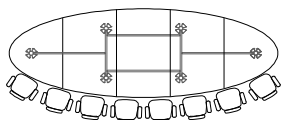

CÔTES TABLES DE REUNION ELLIPTIQUES - NEWMEETING

CLASSIC

200 x 120 - 6 personnes

240 x 140 - 8/10 personnes

350 x 140 - 10/12 personnes

420 x 140 - 12/14 personnes

480 x 160 - 14/16 personnes

560 x 200 - 18/20 personnes

630 x 200 - 20/22 personnes

350 x 140 - 10/12 personnes

420 x 140 - 12/14 personnes

480 x 160 - 14/16 personnes

560 x 160 - 18/20 personnes

630 x 160 - 20/22 personnes

TOP ACCESS

Dimensions en cm
Hauteur 74 cm