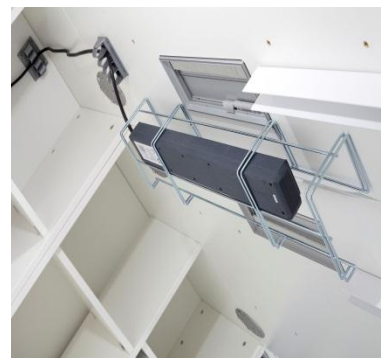

L'utilisation de matériaux comme le méthacrylate qui laisse passer la lumière, la fonte de zamak finition nickel donnent à iDESK son design

Innovation

Les plateaux des postes de travail iDESK sont équipés de série de l'échancrure EASY© brevetée NEWFORMS.

Les rangements de proximité sont équipés d'un passage de câbles traversant de série.

Les sorties de câbles des plateaux (option) sont en aluminium anodisé de haute qualité.

La remontée des câbles et leur stockage (option) sont assurés avec la plus grande facilité et sécurité.